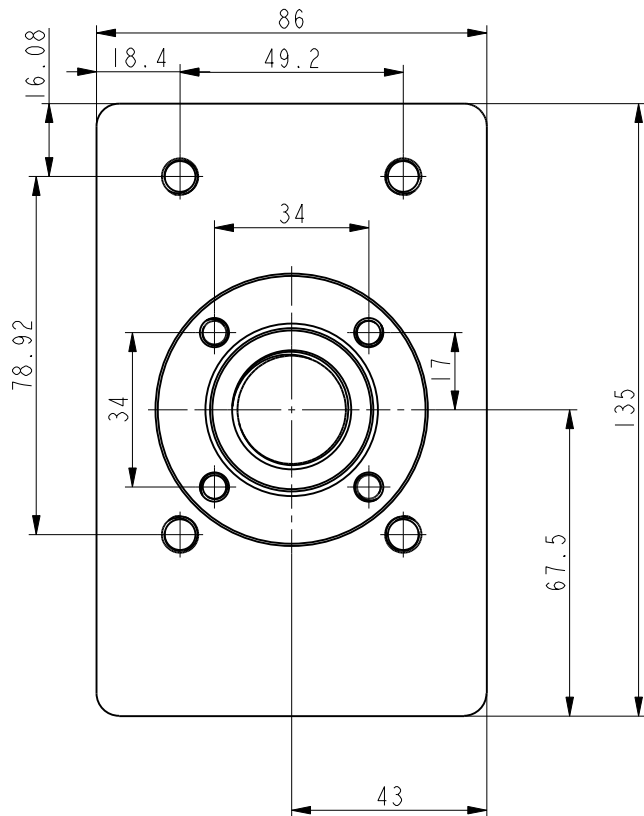

SM-PM1

SM-PM1				273.6g
		1		0.6